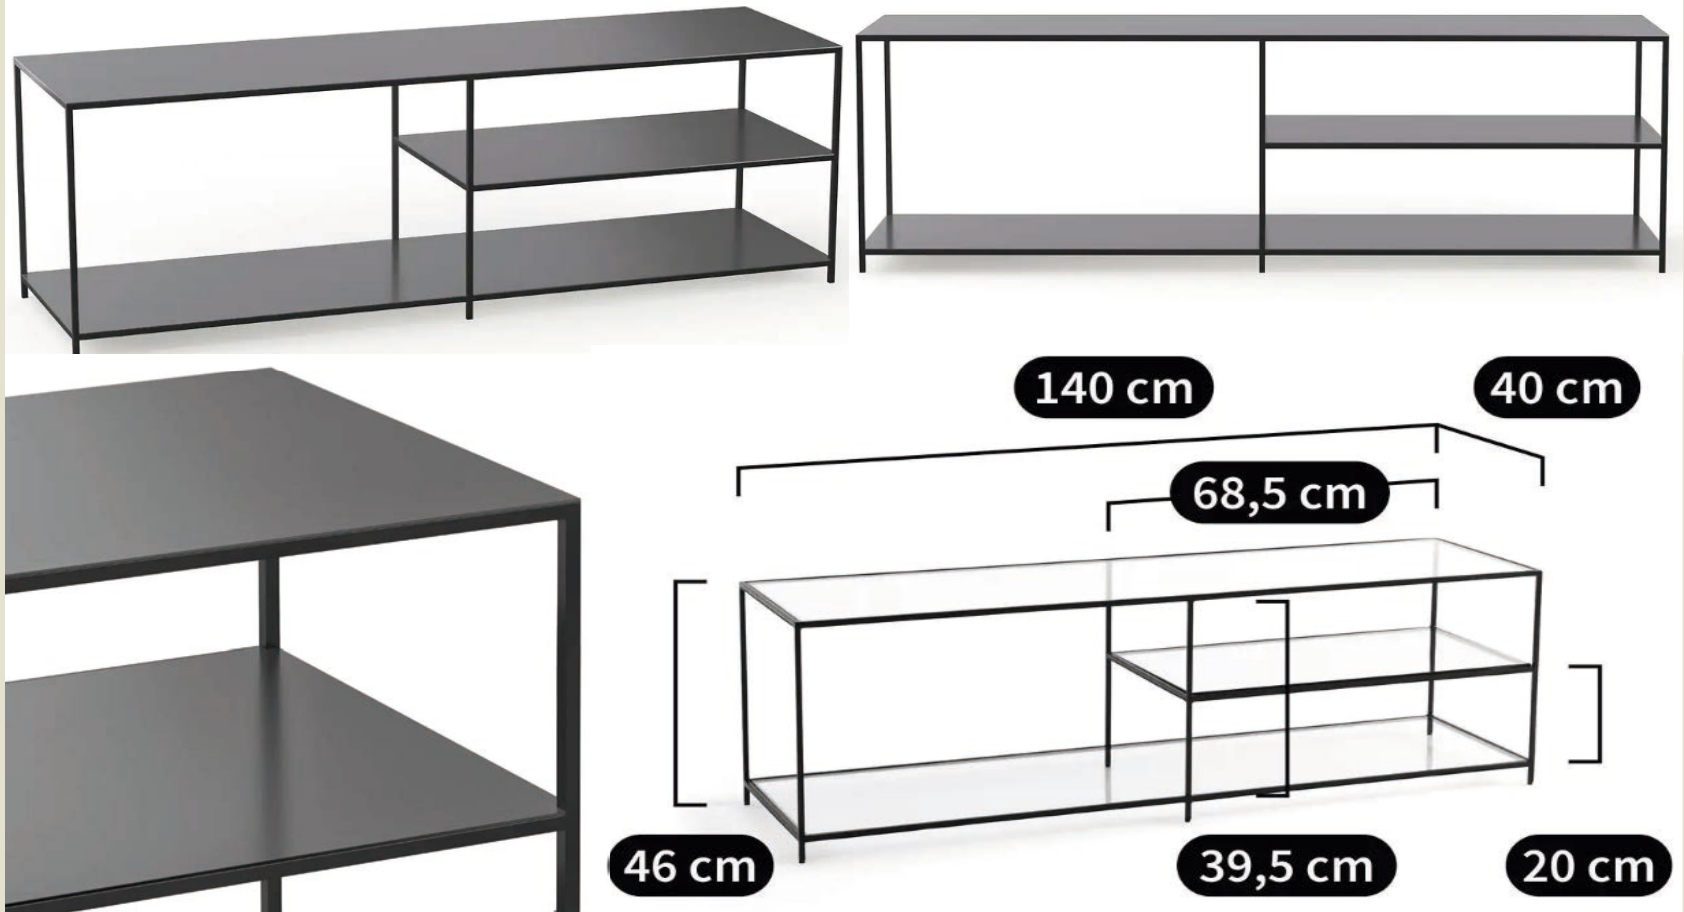

Falsa
Escuadra

REF: MTV 02

MUEBLE TV