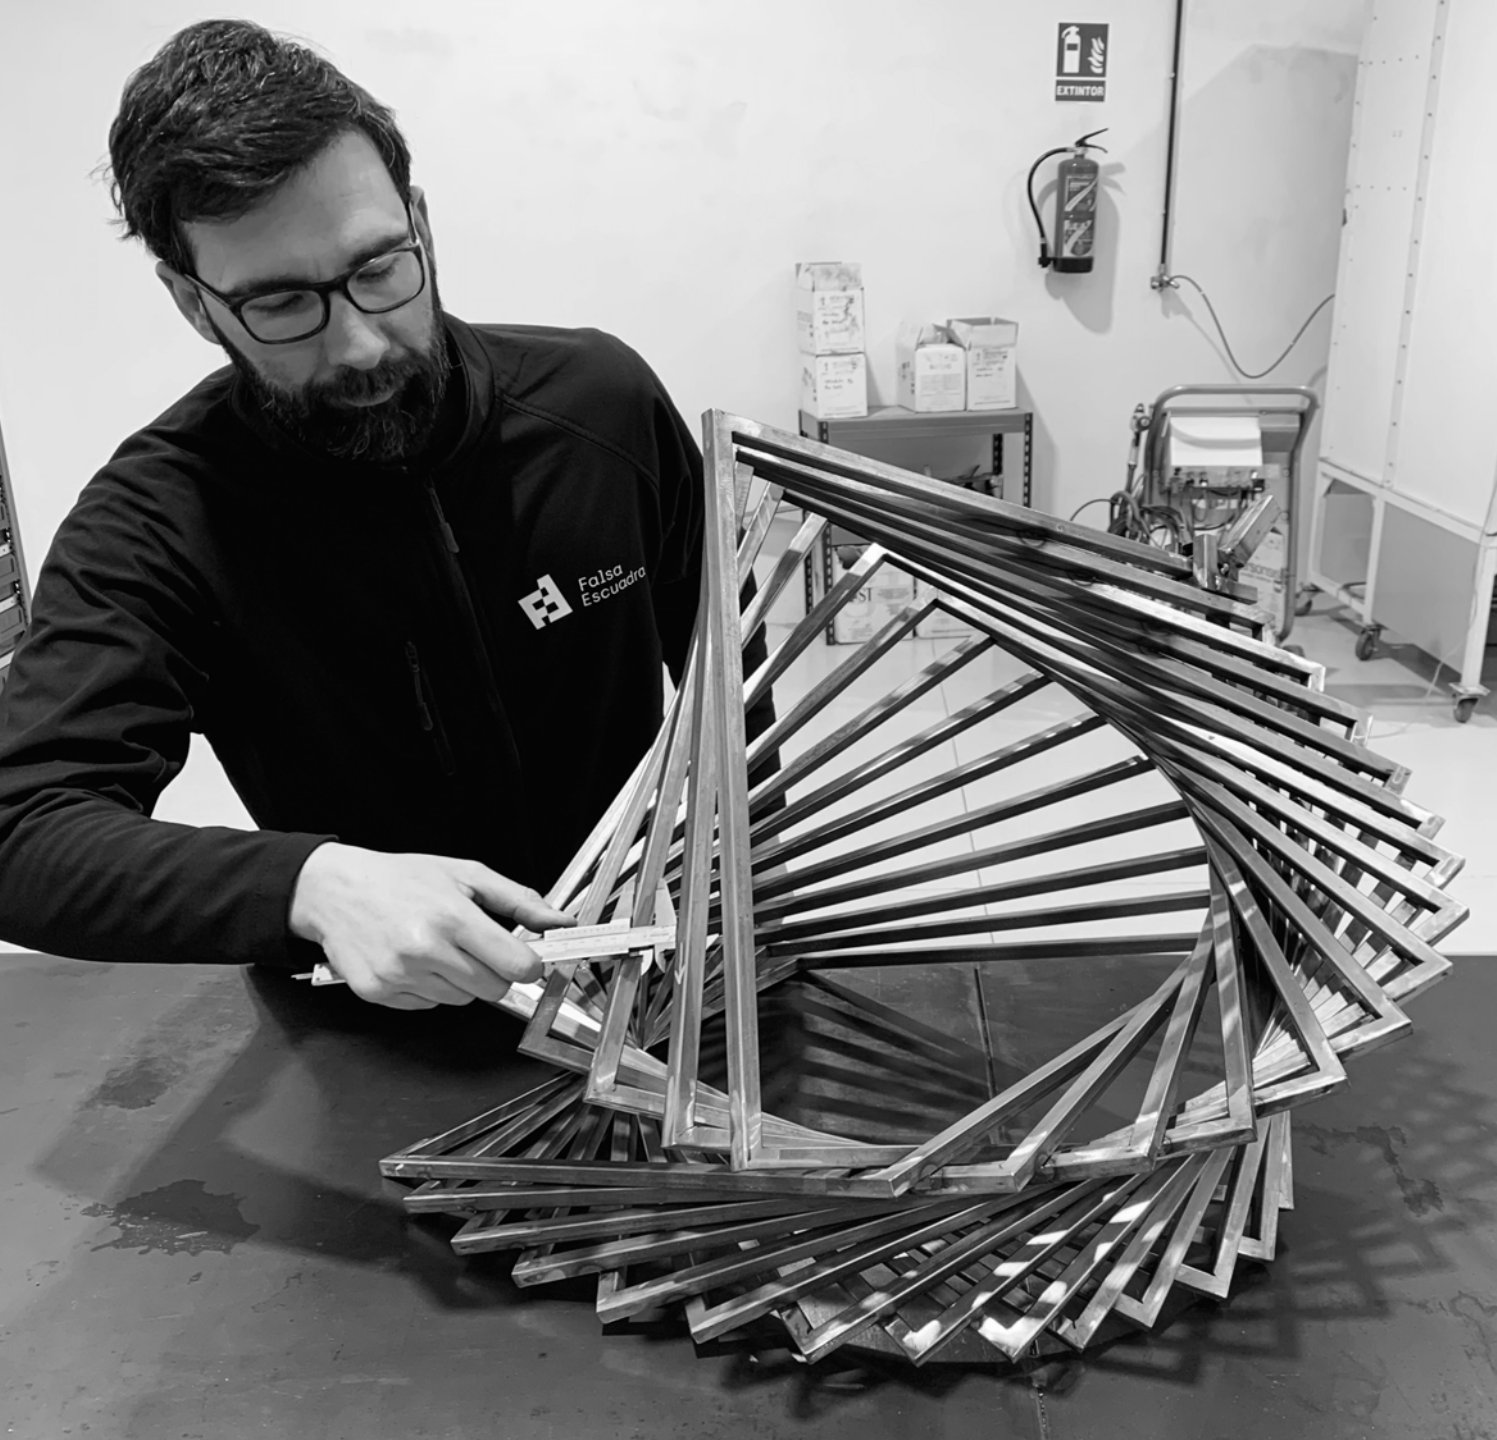

 Falsa
Escuadra

Diego Pastor

Artista autodidacta, Diego Pastor crece en el seno de una familia de herreros, aspecto que explica por qué su trayectoria, desde sus comienzos, es la de un creador con interés por todo lo relacionado con la escultura.

De su obra destaca el gusto por los materiales, principalmente el acero, al que dota de gran ligereza, así como de una dulzura impropia de su inquebrantable naturaleza.

Su lenguaje, fuerte y rotundo, da como resultado esculturas dinámicas, ligeras y sensibles, capaces de lograr conmover al que la observa, más allá de que cada pieza tiene tantas lecturas como espectadores. Pastor combina su faceta como artista con la de diseñador de lámparas en Falsa Escuadra, un proyecto que explota al máximo su faceta como artesano, ya que cada pieza está realizada completamente a mano de forma única, de principio a fin.