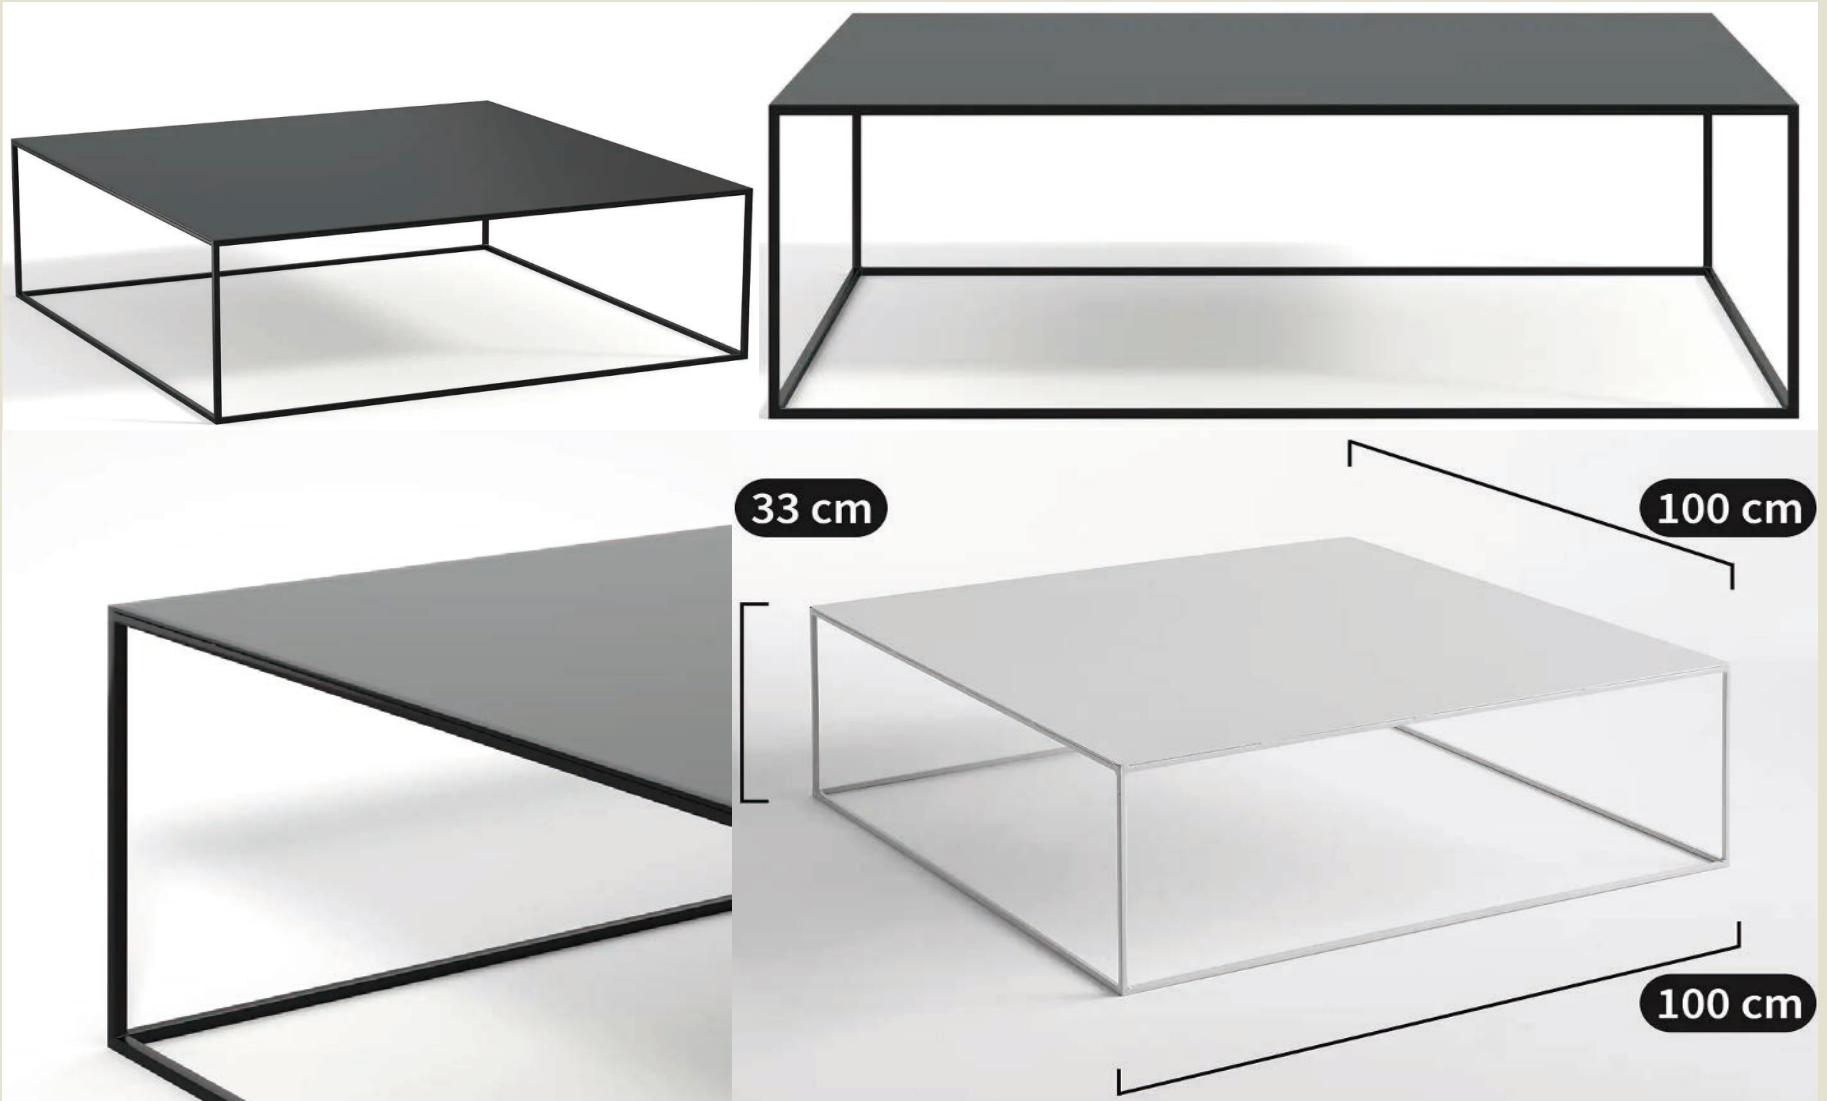

Medidas:

Alto: 150 cm

Ancho: 30 cm

profundo: 30 cm

Diámetro: 30 cm

Largo cable: 135 cm

Información:

Material: acero

Medidas:

Alto: 155 cm

Ancho: 20 cm

profundo: 20 cm

Largo cable: 135 cm

Información:

Material: acero

Uso: interior

64 cm

REF: RB04

40 cm

85 cm

120 cm

 Falsa
Escuadra

Falsa
Escuadra

MESAS DE CENTRO

 Falsa
Escuadra

Falsa
Escuadra

REF: MC 05

MESA DE CENTRO

 Falsa
Escuadra

Falsa
Escuadra

REF: MC 06

MESA DE CENTRO