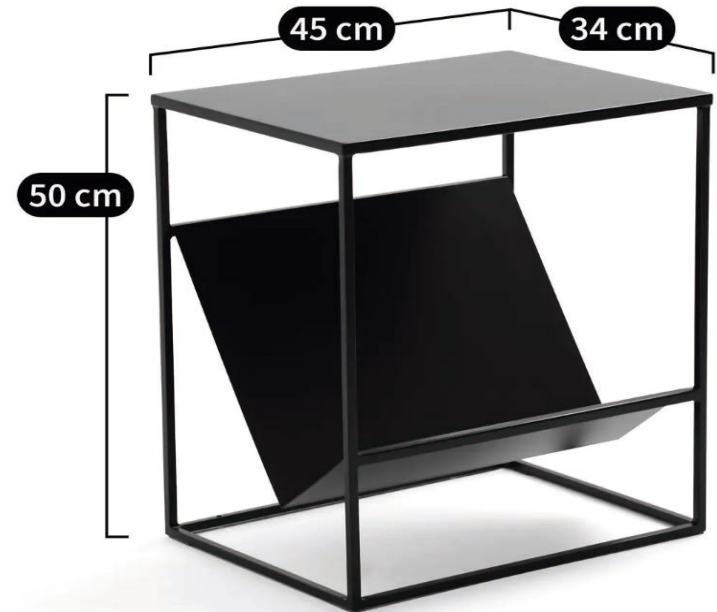

MUEBLE TV

Falsa
Escuadra

MESITAS RINCONERAS

REF: MESQ 01

MESITAS RINCONERAS

 Falsa
Escuadra

MESITAS RINCONERAS

REF: MESQ 03

MESITAS RINCONERAS

50 cm

32 cm

49 cm

MESAS COMEDOR

REF: MCEN 01
MESA COMEDOR

Falsa
Escuadra

REF: MCEN 03