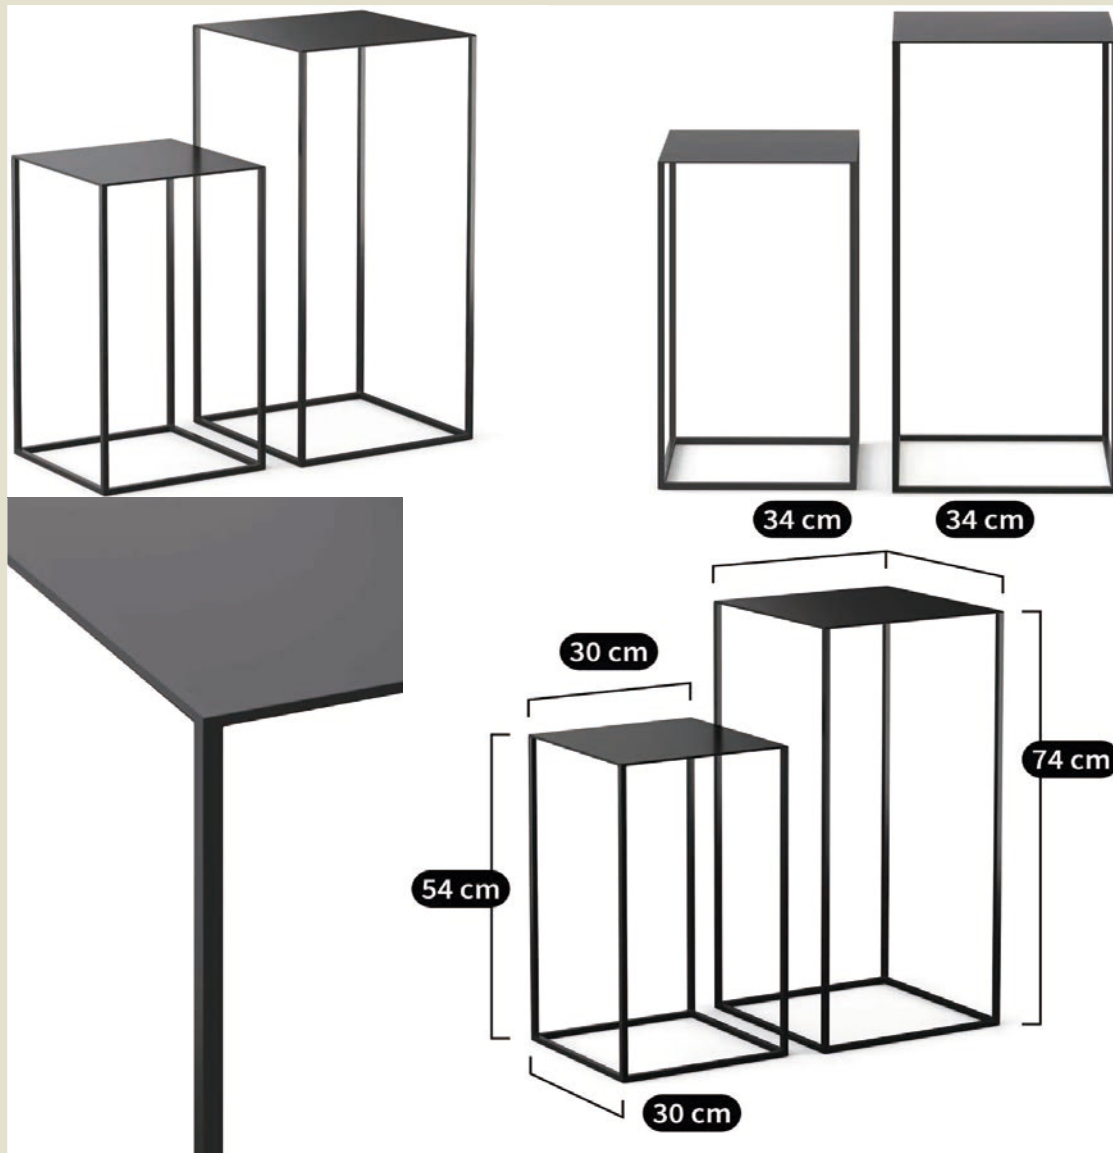

Medidas:

Alto: 150 cm

Ancho: 30 cm

profundo: 30 cm

Diámetro: 30 cm

Largo cable: 135 cm

Información:

Material: acero

Medidas:

Alto: 155 cm

Ancho: 20 cm

profundo: 20 cm

Largo cable: 135 cm

Información:

Material: acero

Uso: interior

 Falsa
Escuadra

Falsa
Escuadra

REF: MC 05

MESA DE CENTRO

 Falsa
Escuadra

Falsa
Escuadra

REF: MC 06

MESA DE CENTRO

MESA DE CENTRO

REF: MC 08

Falsa
Escuadra

Falsa
Escudra

ATRILES DECORACIÓN

MUEBLES TV Y ACCESORIOS

Falsa
Escuadra

REF: MTV 02