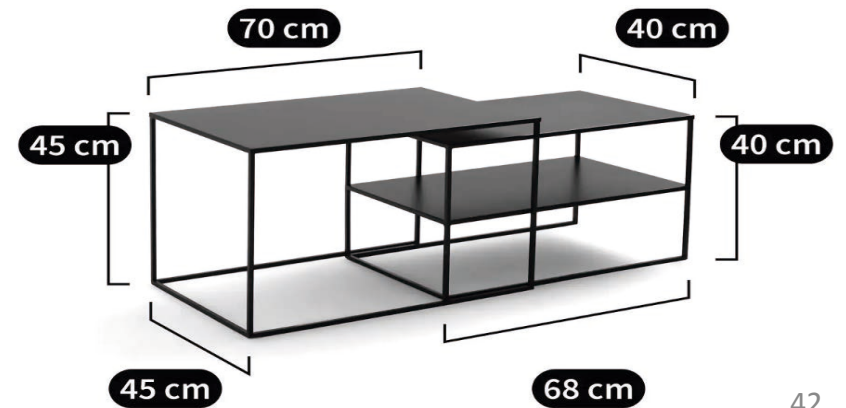

Falsa
Escuadra

REF: MC 06

MESA DE CENTRO