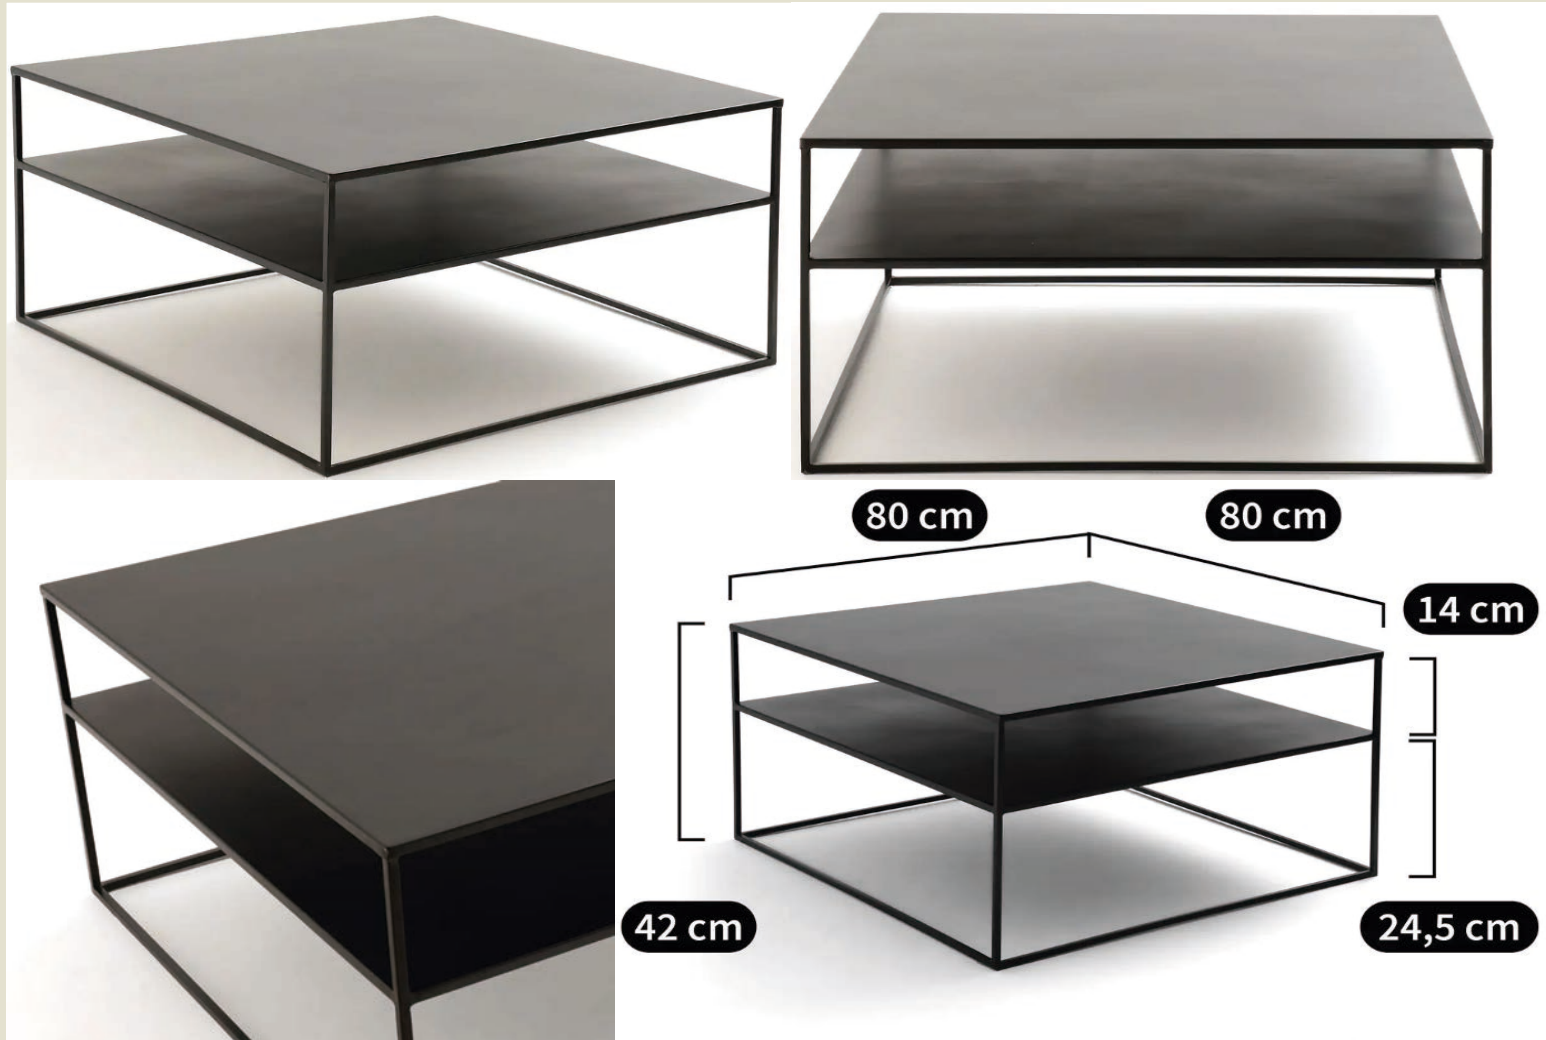

Medidas:

Alto: 150 cm

Ancho: 30 cm

profundo: 30 cm

Diámetro: 30 cm

Largo cable: 135 cm

Información:

Material: acero

90 cm

20 cm

75 cm

REF: RB03

MOBILIARIO CONSOLA RECIBIDOR

90 cm

30 cm

75 cm

64 cm

REF: RB04

40 cm

85 cm

120 cm

 Falsa
Escuadra

Falsa
Escuadra

MESAS DE CENTRO